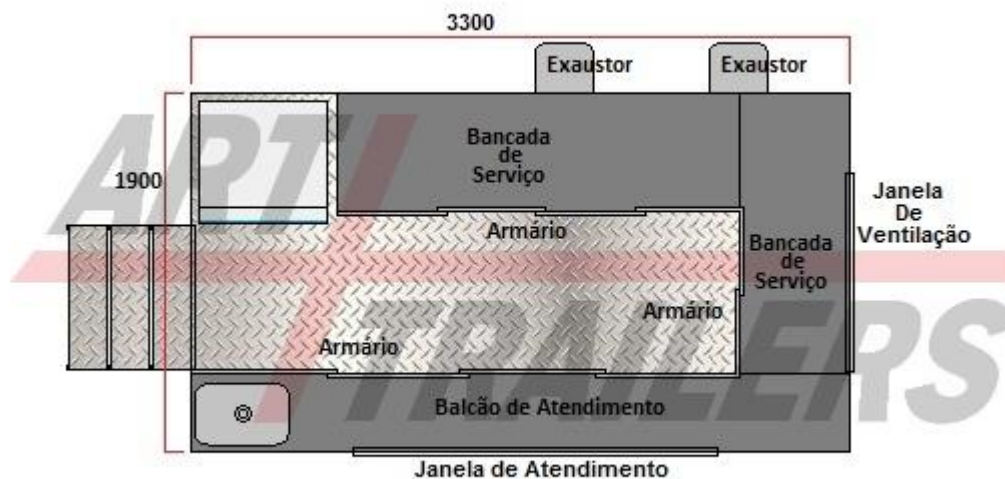

OBS: A PLANTA BAIXA APRESENTADA NESTE ORÇAMENTO É UM PROJETO DE DIMENSIONAMENTO DE BANCADAS E UMA SUGESTÃO DA DISPOSIÇÃO DOS EQUIPAMENTOS QUE SERÃO INSTALADOS DENTRO DO TRAILER, PODENDO SER ALTERADA PARA ATENDER A NECESSIDADE DO CLIENTE, DESDE QUE RESPEITE O PROJETO INICIAL ORIENTADO PELO ENGENHEIRO TÉCNICO RESPONSÁVEL.

ART TRAILERS
Soluções em Reboques

ART TRAILERS INDÚSTRIA E COMERCIO DE TRAILERS E REBOQUES LTDA CNPJ: 31.126.546/0001-17

RUA MÉXICO 1256 VILA MARIANA CEP 14075-230 RIBEIRÃO PRETO – SP

HORÁRIO DE FUNCIONAMENTO: SEGUNDA À SEXTA-FEIRA DÁS 8:00 AS 11:30 / 13:00 ÀS 17:30

ATENDIMENTO AOS SÁBADOS COM HORÁRIO MARCADO.

(16) 32351137 (16) 994202243 WHATSAPP (16) 994052565 WHATSAPP